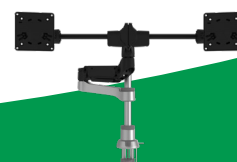

# Bras d'écran circulaire

### Construire votre propre installation

R-GO MORELIA  
TITULAIRE DU  
DOCUMENT

BRAS  
SUPPLÉMENTAIRE

R-GO MORELIA  
PORTE-ORDINATEUR  
PORTABLE

	R-GO BRAS D'ÉCRAN		R-GO TWIN BRAS D'ÉCRAN		R-GO SMARTBAR	
	R-Go Caparo 4	R-Go Zepher 4	R-Go Caparo 4	R-Go Zepher 4	R-Go Caparo 4	R-Go Zepher 4
Numéro d'article	RGOVLCA4SI	RGOVLZE4SI	RGOVLCA4TWSI	RGOVLZE4TWSI	RGOVLCA4SBSI	RGOVLZE4SBSI
Ressort à gaz	Oui	Non	Oui	Non	Oui	Non
Capacité (en kg)	3-9	0-8	3-9	0-8	2-8	0-8
Taille maximale de l'écran	N/A	N/A	<26 pouces	<26 pouces	<26 pouces	<26 pouces
Inclinable (en °)	-40° - +40°	-40° - +40°	-40° - +40°	-40° - +40°	-40° - +40°	-40° - +40°
Pivotant (en °)	-180° - +180°	-180° - +180°	-180° - +180°	-180° - +180°	-180° - +180°	-180° - +180°
Rotatif (en °)	360°	360°	360°	360°	360°	360°