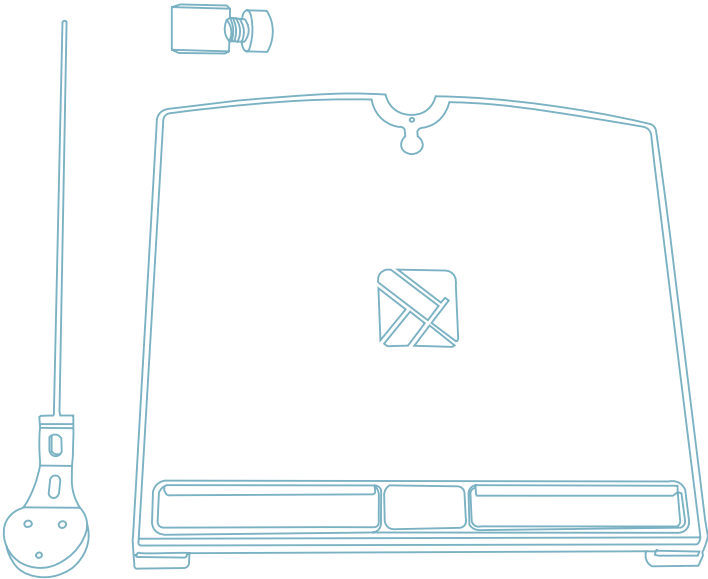

Resumen del producto

Portadocumentos R-Go Morelia