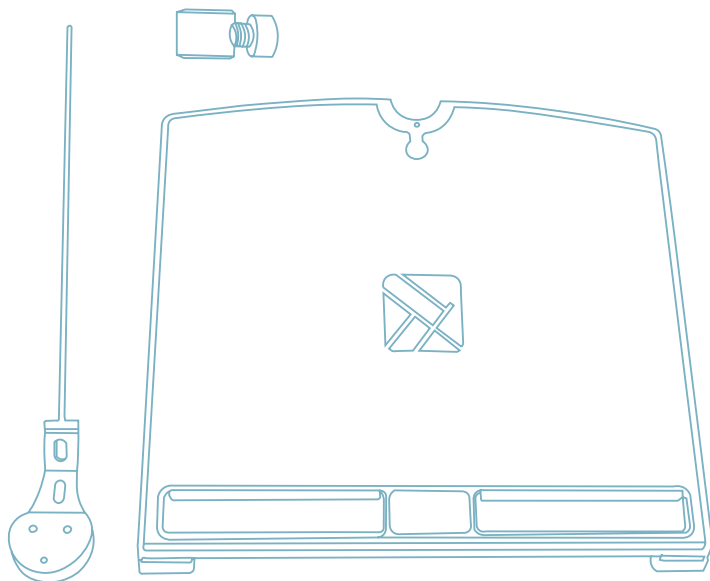

Vue d'ensemble des produits

R-Go Morelia Porte-documents