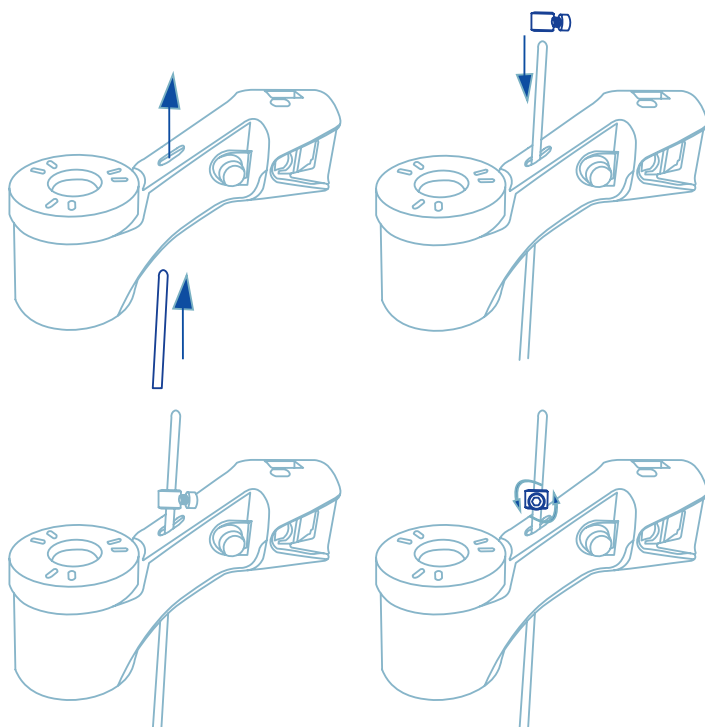

Konfiguracja

Krok B