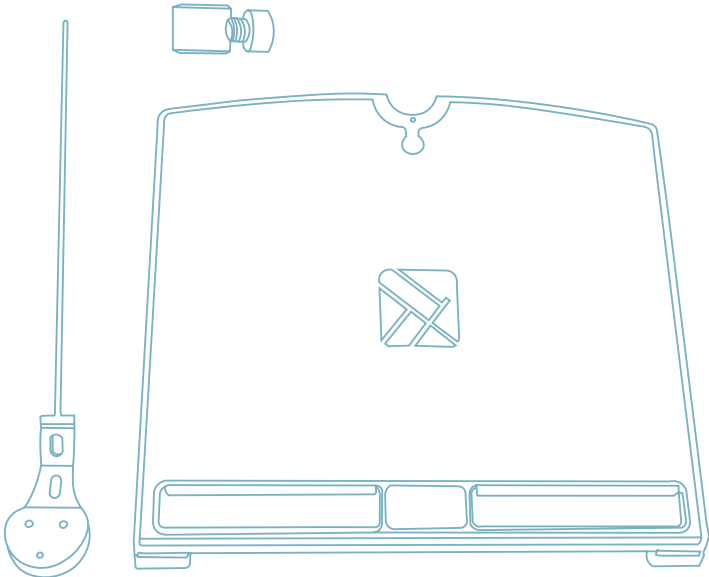

Product overzicht

R-Go Morelia Documenthouder