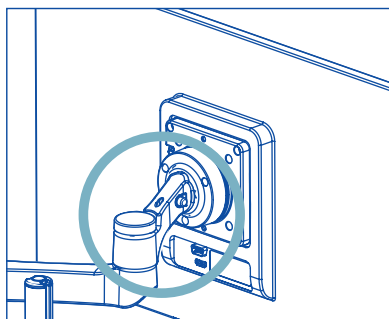

Konfiguracja

Krok B