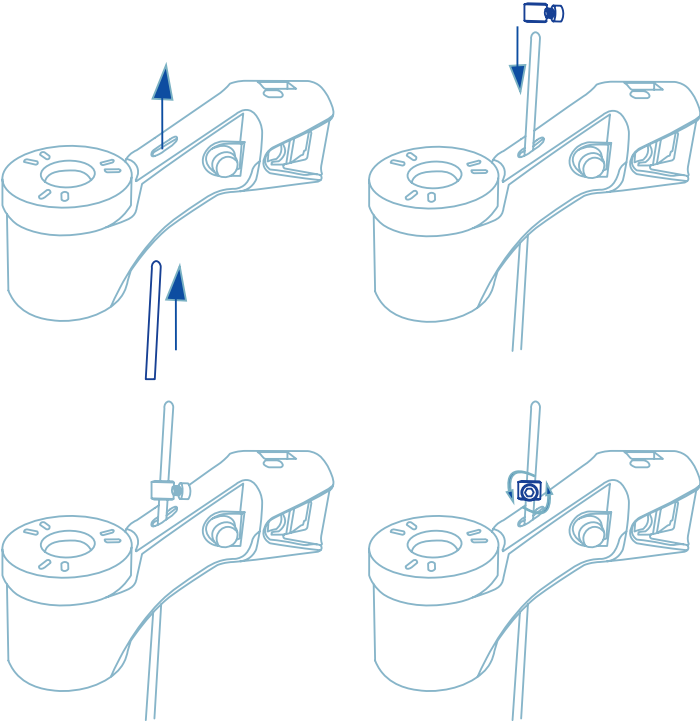

Vue d'ensemble des produits

R-Go Morelia Porte-documents

Mise en place

Etape A

Mise en place

Etape B

Produit final

Pour plus d'informations
sur ce produit,
scannez le code QR!
https://r-go.tools/mor_doc_web_fr