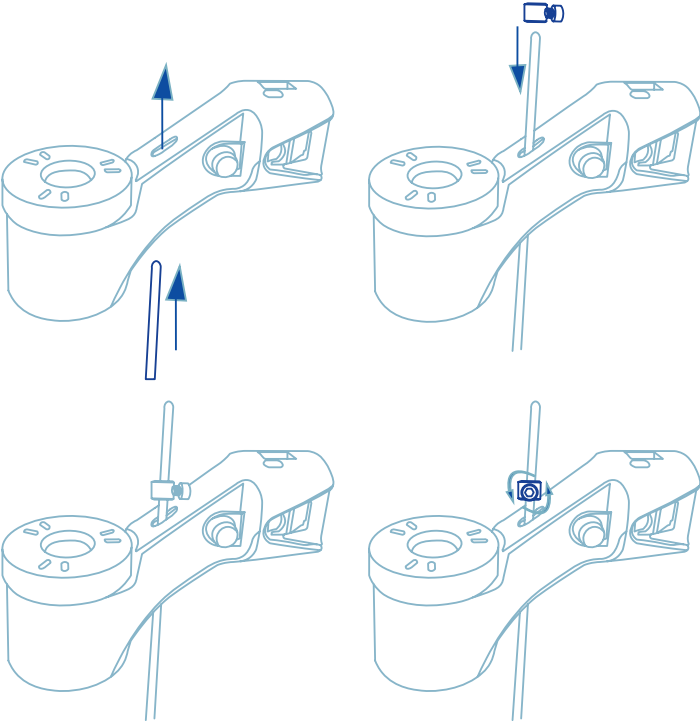

Einrichtung

Schritt A

Einrichtung

Schritt B

Das fertige Produkt

Für weitere Informationen
über dieses Produkt,
scannen Sie den QR-Code!
https://r-go.tools/mor_doc_web_de

porte- documents ergonomique

R-Go Morelia Document holder