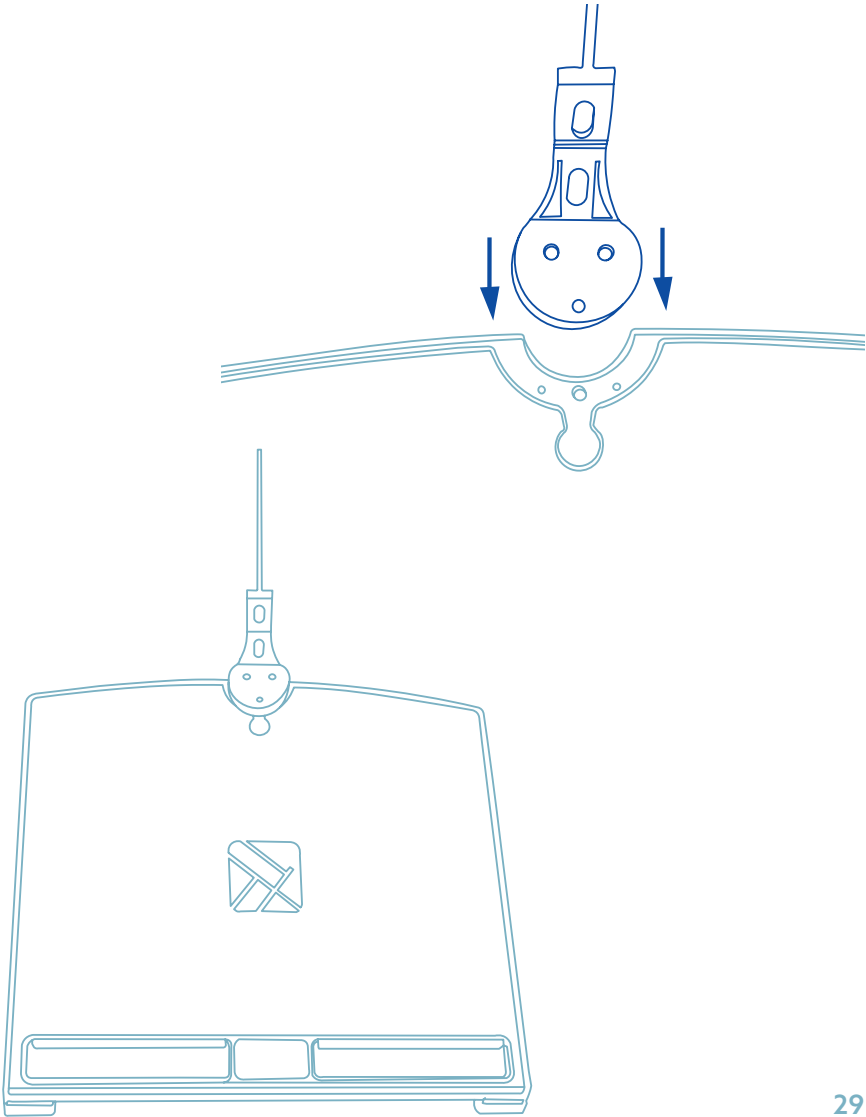

Configuración

Paso A