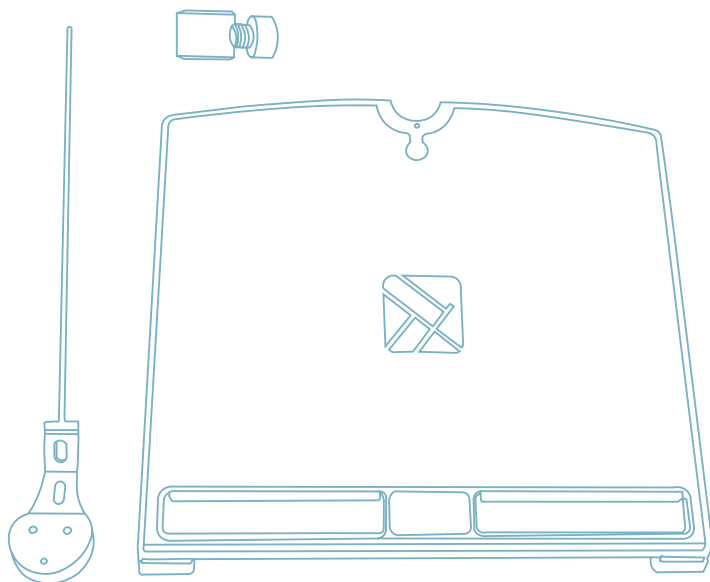

Eindproduct

Scan de QR-code voor
meer informatie over
dit product!
https://r-go.tools/mor_doc_web_nl

Ergonomiczny uchwyt na dokumenty

R-Go Morelia Document holder

Przegląd produktów

Uchwyt na dokumenty R-Go Morelia