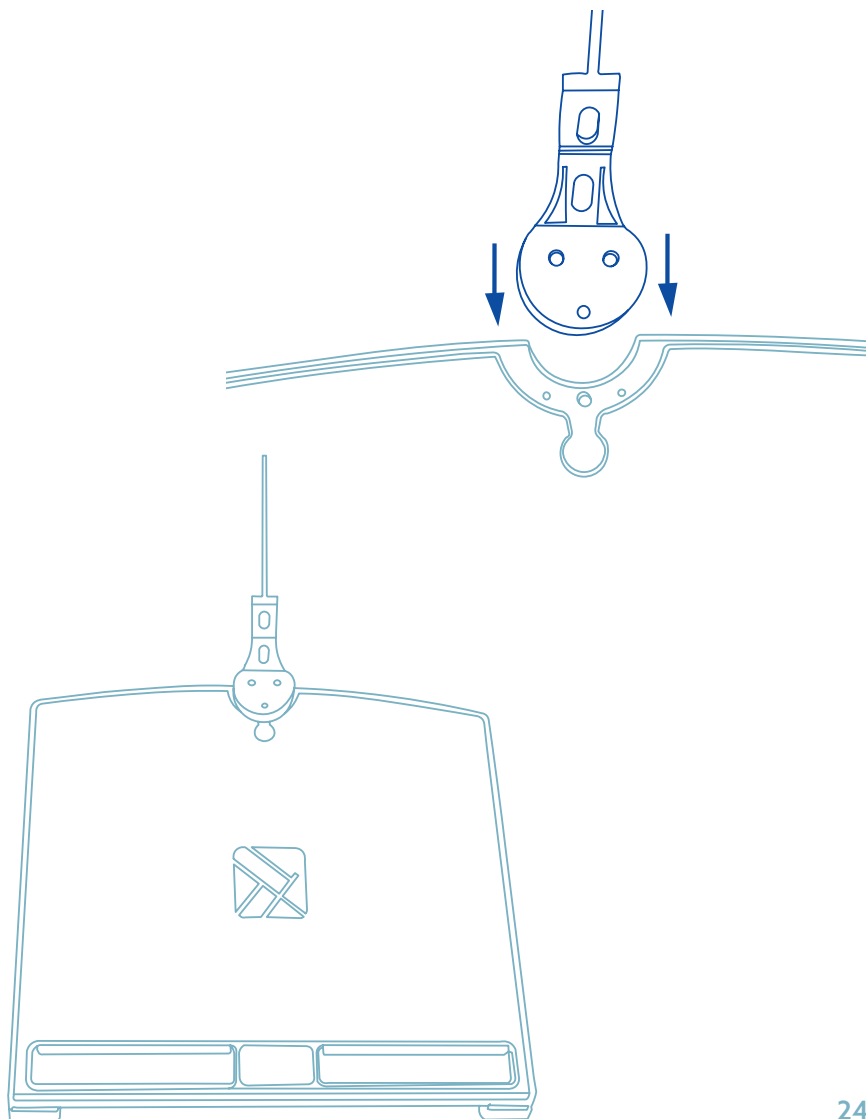

Konfiguracja

Krok A