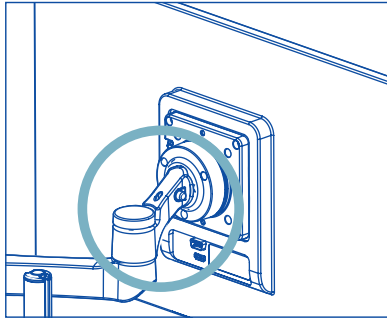

Produktöversikt

R-Go Morelia Dokumenthållare

Inställning

Steg A

Inställning

Steg B

Slutlig produkt

För mer information
om denna produkt,
skanna QR-koden!
https://r-go.tools/mor_doc_web_se