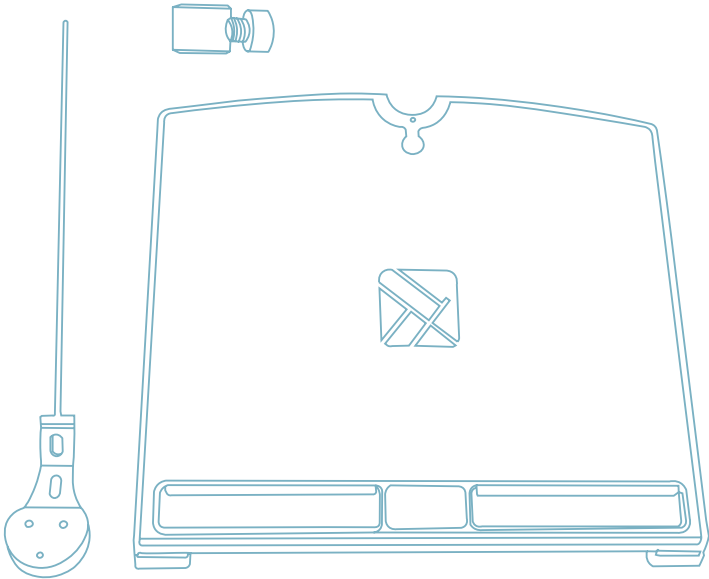

Final product

For more information
about this product,
scan the QR code!
https://r-go.tools/mor_doc_web_en

Ergonomischer Dokumenten- halter

R-Go Morelia Document holder

Produktübersicht

R-Go Morelia Dokumentenhalter