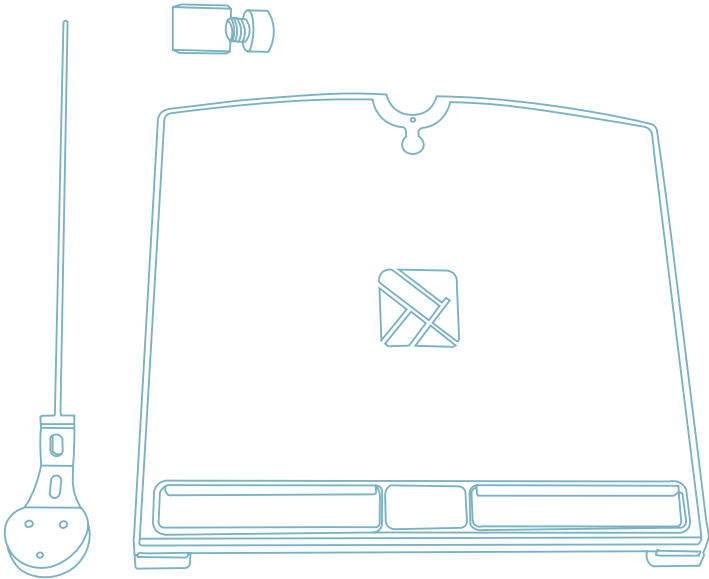

Produktöversikt

R-Go Morelia Dokumenthållare