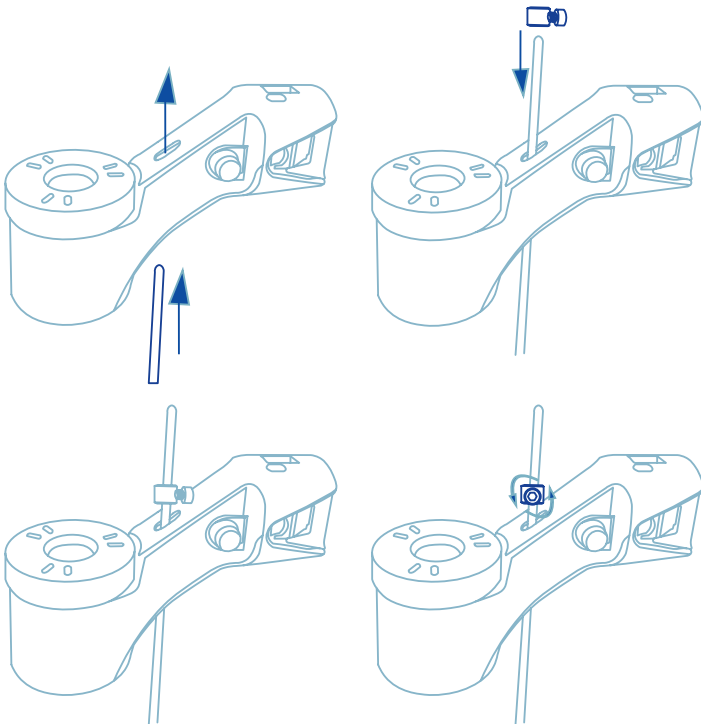

Produktöversikt

R-Go Morelia Dokumenthållare

Inställning

Steg A

Inställning

Steg B

Slutlig produkt

För mer information
om denna produkt,
skanna QR-koden!
https://r-go.tools/mor_doc_web_se