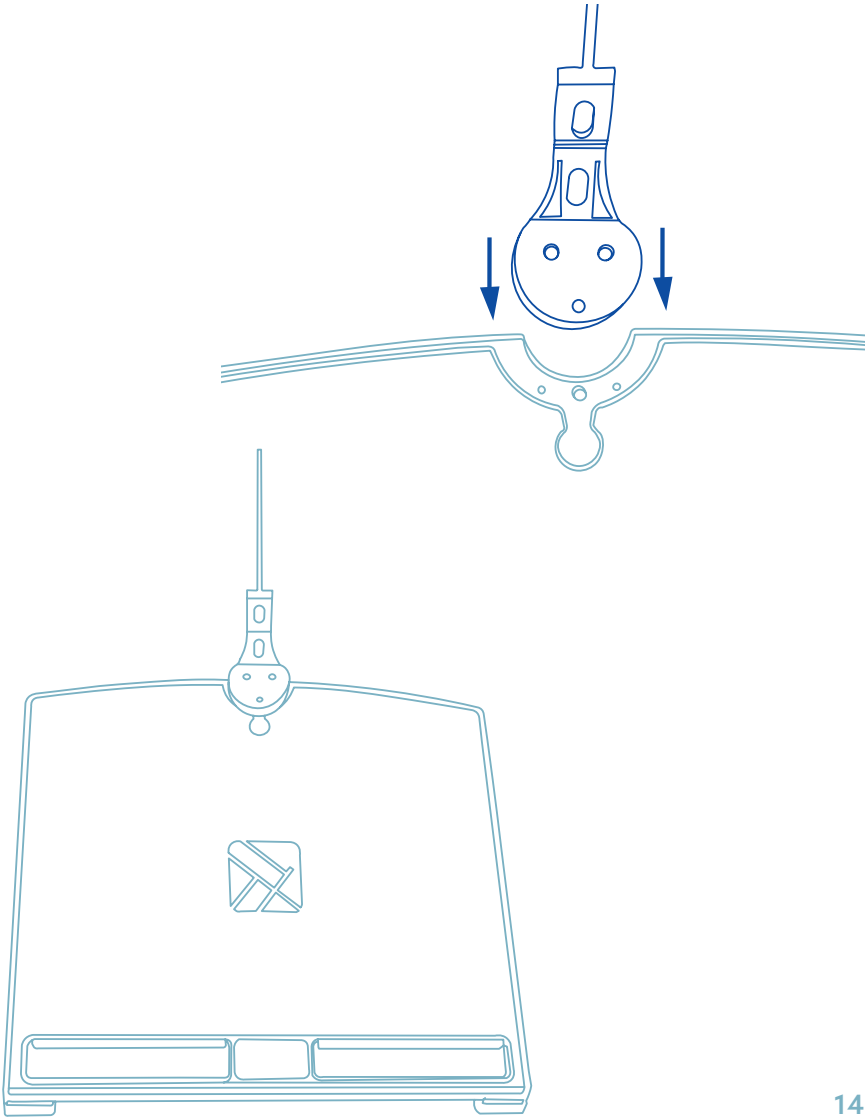

Mise en place

Etape A