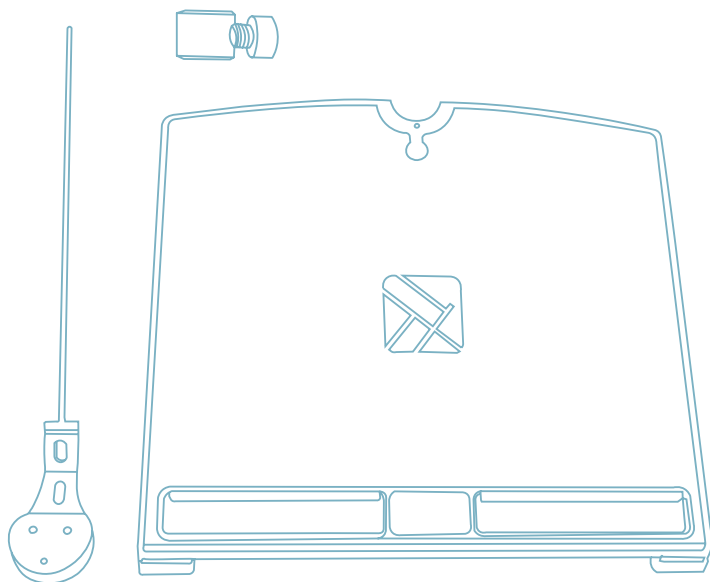

Produto final

Para obteres mais informações
sobre este produto,
lê o código QR!
https://r-go.tools/mor_doc_web_pt

porta- documenti ergonomico

R-Go Morelia Document holder

Panoramica del prodotto

Portadocumenti R-Go Morelia