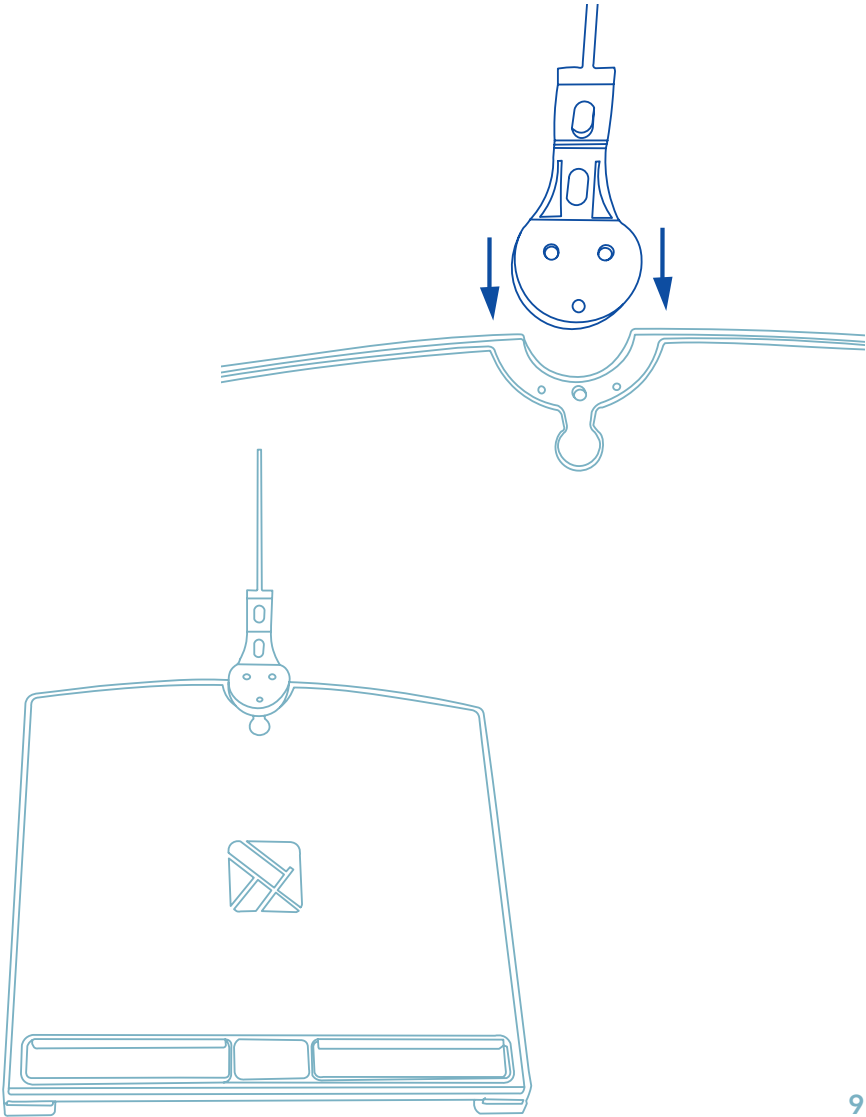

Final product

For more information
about this product,
scan the QR code!
https://r-go.tools/mor_doc_web_en

Ergonomischer Dokumenten- halter

R-Go Morelia Document holder

Produktübersicht

R-Go Morelia Dokumentenhalter

Einrichtung

Schritt A

Einrichtung

Schritt B

Das fertige Produkt

Für weitere Informationen
über dieses Produkt,
scannen Sie den QR-Code!
https://r-go.tools/mor_doc_web_de

porte- documents ergonomique

R-Go Morelia Document holder