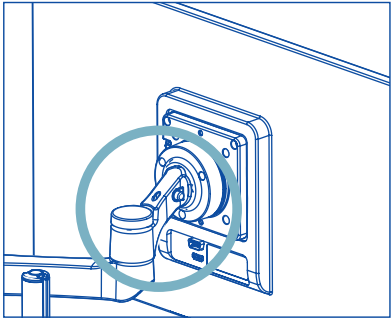

Einrichtung

Schritt A

Einrichtung

Schritt B

Das fertige Produkt

Für weitere Informationen
über dieses Produkt,
scannen Sie den QR-Code!
https://r-go.tools/mor_doc_web_de

porte- documents ergonomique

R-Go Morelia Document holder