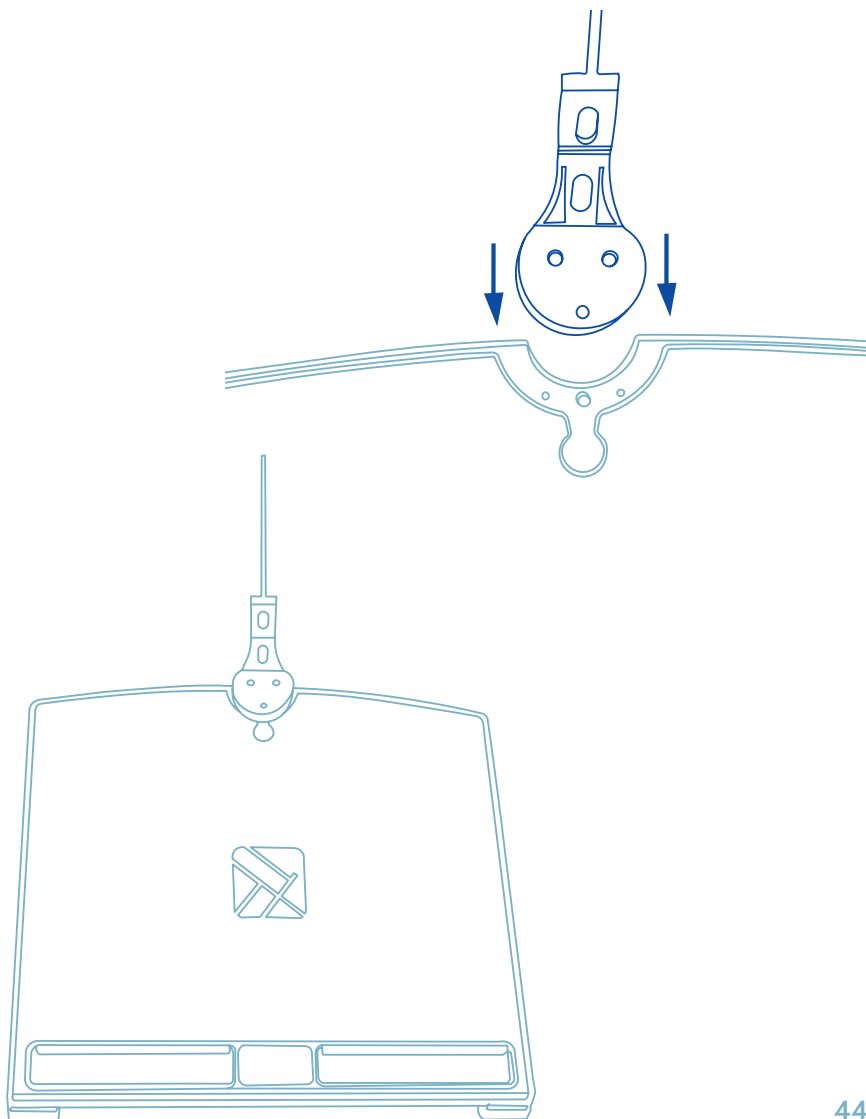

Inställning

Steg A