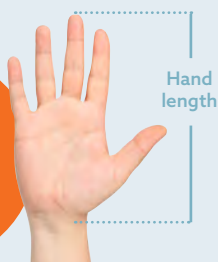

Assortiment de souris R-Go HE

Choisissez la taille de votre souris!

S: <165 mm
M: 165-185 mm
L: >185 mm

R-Go HE Break

R-Go HE Basic

	Petite (S)	Moyenne (M)	Grande (L)	Moyenne (M)
Filaire	Droite	•	RGOHE	RGOHELA
	Gauche	•	RGOHELE	RGOHELELA
Sans fil	Droite	RGOHBRSWLBL ⁽¹⁾	RGOHEWL ⁽¹⁾	RGOHELAWL ⁽¹⁾
	Gauche	•	RGOHEWLL ⁽¹⁾	RGOHELELAWL ⁽¹⁾

⁽¹⁾ Bluetooth 5.0