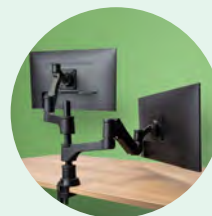

R-Go Caparo/Zepher Twin

Numéro d'article	RGOVLCA4SI	RGOVLZE4SI	RGOVLCA4TWSI/RGOVLZE4TWSI
Ressort à gaz	Oui	Non	Oui/Non
Capacité en kg	3-9	0-8	3-9/0-8
Taille maximale de l'écran	≤40 pouces	≤40 pouces	≤32 pouces

Des accessoires sont disponibles pour une extension modulaire de votre bras de moniteur : R-Go Morelia Document holder RGOVLMODH & R-Go Morelia Notebook holder RGOVLMONH. Pour tous les numéros d'articles, rendez-vous sur notre site web.

Restez en contact

+31 (0)345 758 000

info@r-go-tools.com

www.r-go-tools.fr