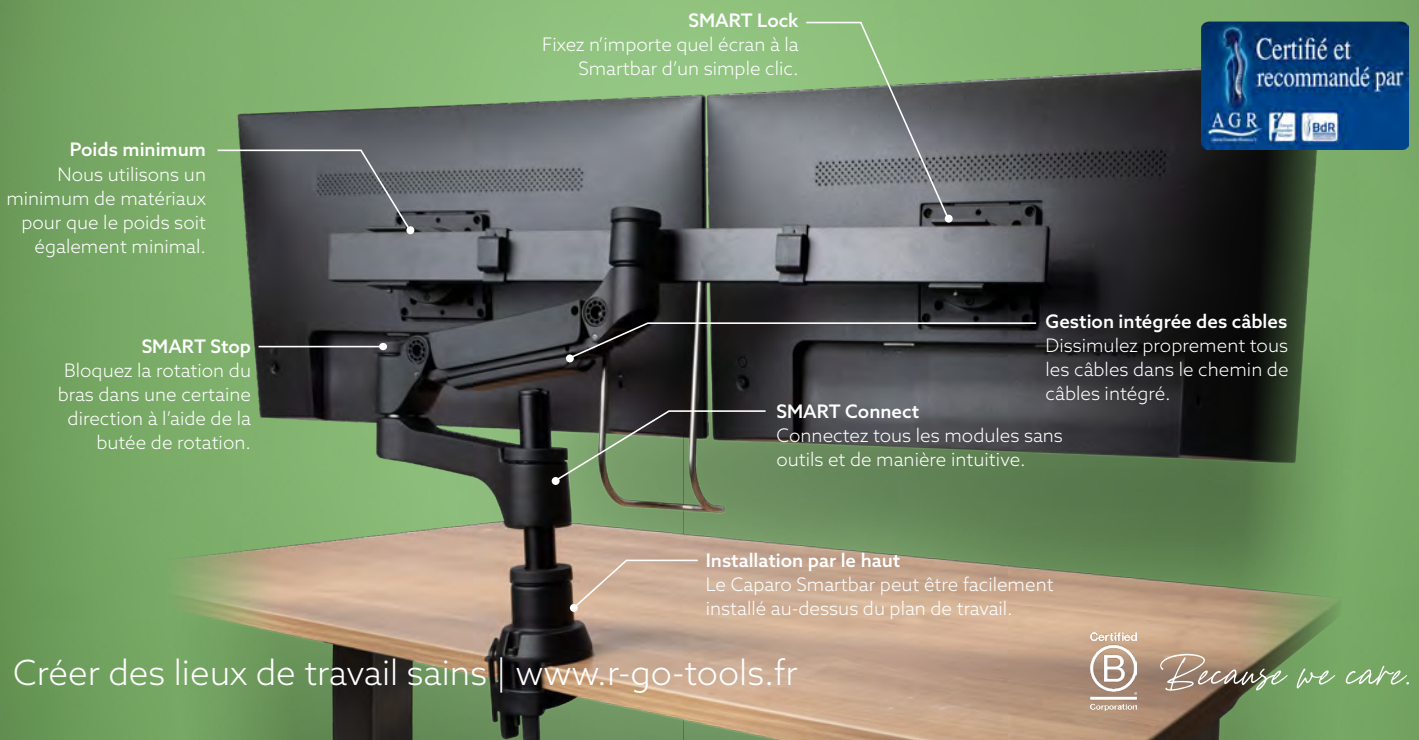

# R-Go Smartbar monitor arms

Conçus selon les principes de la conception circulaire des produits.

### Certifié 100% circulaire

Le Smartbar est conçu de manière à ce que les matériaux puissent être facilement séparés pour être recyclés. L'emballage est pliable et composé à 100 % de carton recyclé.

### Conception modulaire

Facilement extensible en fonction de vos besoins avec un porte-documents ou un porte-ordinateur portable. Les modules peuvent être facilement remplacés, réparés ou améliorés.

### Facilement réglable

La profondeur et la hauteur sont facilement réglables. Les écrans peuvent être inclinés et pivotés à volonté. Le bras Caparo est équipé d'un vérin à gaz.