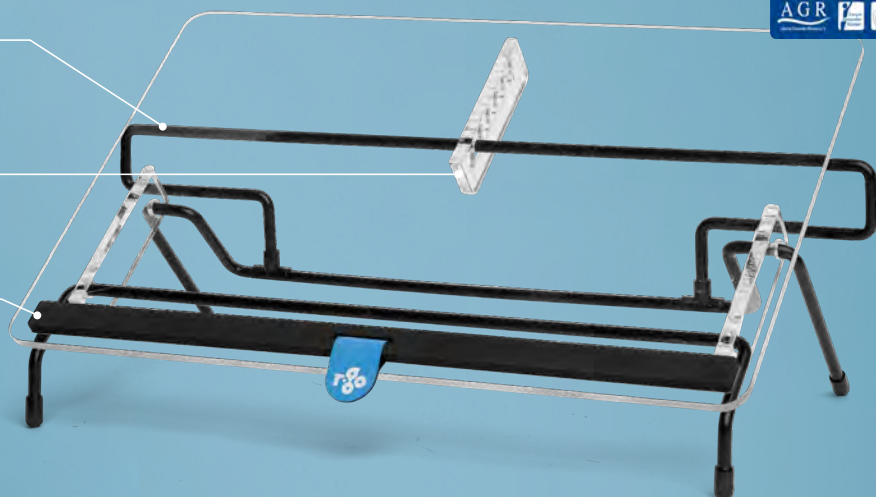

### Stimule une posture droite

Avec un porte-documents, vous rapprochez le papier de vos yeux et adoptez donc automatiquement une position de travail droite.

### Idéal pour lire et écrire

Les deux porte-documents sont idéaux pour lire et écrire. Le R-Go Read2Write peut passer de la position de lecture à la position d'écriture en un seul mouvement!

### Support de poignet en mousse souple

Les porte-documents sont équipés d'un support de poignet en mousse souple pour un confort optimal pendant le travail.

**Un design unique**  
Le R-Go Flex Read a un design unique avec un plateau transparent en acrylique et une base en acier.

**Réglable en 6 angles**  
Ce porte-documents est réglable en 6 positions pour répondre à vos besoins.

**Support de poignet en mousse souple**  
Avec une bande de mousse souple pour soutenir vos poignets et pour un confort optimal.