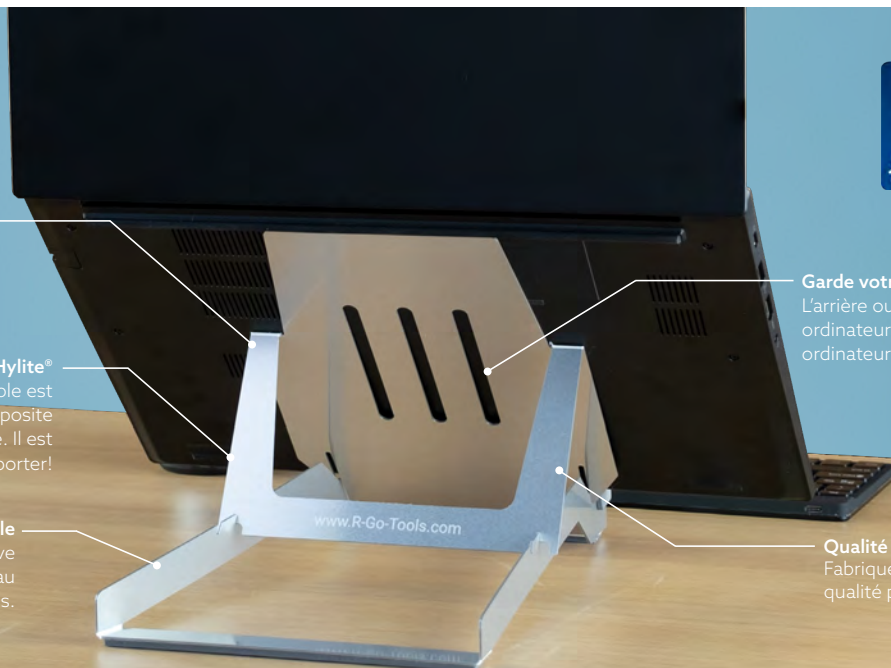

### Stimule une posture droite

Empêchez une posture courbée avec ce support d'ordinateur portable Basic, que vous travailliez à la maison ou au bureau.

**HYLITE®**

### Hauteur réglable

Le support d'ordinateur portable Riser Basic vous permet de créer un lieu de travail sain en un rien de temps. Il est réglable en 3 hauteurs différentes.