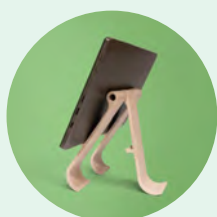

Support pour ordinateur portable et tablette R-Go Treepod

R-Go Treepod	
	RGOTPW
Pour ordinateur portable et/ou tablette	Les deux
Positions	3
Capacité	5 kg