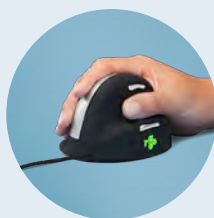

Assortiment de souris R-Go HE

Choisissez la taille de votre souris!

S: <165 mm
M: 165-185 mm
L: >185 mm

R-Go HE Break

R-Go HE Basic

	Petite (S)	Moyenne (M)	Grande (L)	Moyenne (M)
Filaire	Droite	•	RGOHE	RGOHELA
	Gauche	•	RGOHELE	RGOHELELA
Sans fil	Droite	RGOHBRSWLBL ⁽¹⁾	RGOHEWL ⁽¹⁾	RGOHELAWL ⁽¹⁾
	Gauche	•	RGOHEWLL ⁽¹⁾	RGOHELELAWL ⁽¹⁾

⁽¹⁾ Bluetooth 5.0