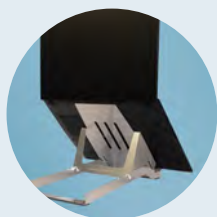

R-Go Riser Basic Support pour ordinateur portable

R-Go Riser Basic

RGORIBASI

Pour ordinateur portable ou tablette

Ordinateur portable

Nombre de positions

3