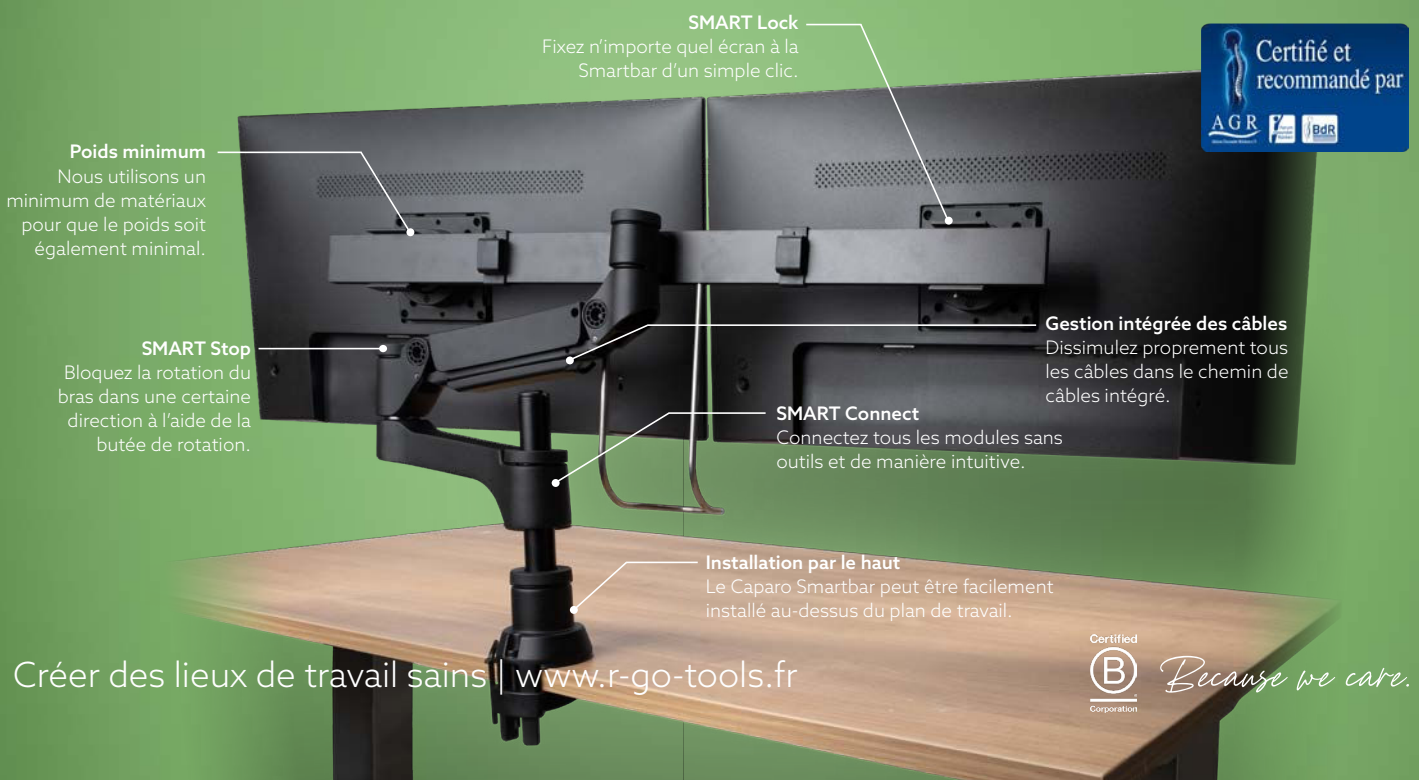

Healthy working with two screens

R-Go Smartbar monitor arms

Conçus selon les principes de la conception circulaire des produits.

Certifié 100% circulaire

Le Smartbar est conçu de manière à ce que les matériaux puissent être facilement séparés pour être recyclés. L'emballage est pliable et composé à 100 % de carton recyclé.

La profondeur et la hauteur sont facilement réglables. Les écrans peuvent être inclinés et pivotés à volonté. Le bras Caparo est équipé d'un vérin à gaz.

Travail sain avec 2 moniteurs

Évitez les postures courbées

Saviez-vous que la mauvaise configuration de vos moniteurs a un effet direct sur votre posture de travail ? Une posture voûtée ou tordue peut facilement entraîner des douleurs au niveau du cou et du dos. En utilisant un bras de moniteur avec Smartbar, vous pouvez élever vos moniteurs au niveau des yeux. Vous adopterez ainsi automatiquement une position de travail droite.

R-Go Smartbar

Le R-Go Smartbar vous permet d'ajuster rapidement et facilement deux moniteurs à la bonne hauteur en même temps. Ainsi, tout le monde peut travailler de manière ergonomique avec deux moniteurs.