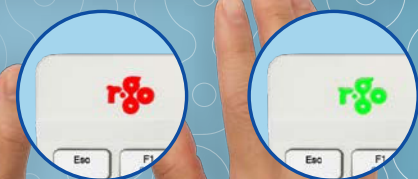

R-Go Break

Votre coach personnel pour les pauses

De courts mouvements au cours de votre journée de travail sont essentiels pour votre santé ! Les micro-pauses évitent la surcharge des petits muscles et des tendons et améliorent votre concentration. Parce que les pauses sont souvent oubliées lorsque vous êtes concentré sur votre travail, nous avons développé un outil de pause qui vous rappelle d'interrompre votre travail à temps.

Le logiciel breveté R-Go Break utilise des signaux de couleur pour indiquer quand il est temps de faire une pause. Pendant l'utilisation du clavier, la lumière change de couleur, comme un feu de circulation:

- Vert: vous travaillez sainement!
- Orange: c'est l'heure de la pause
- Rouge: Vous avez manqué une pause

Vous recevrez ainsi un retour d'information positif sur votre comportement en matière de pause. Téléchargez le **logiciel R-Go Break** (www.r-go-break.com).

C'est l'heure de la pause

Vous avez manqué une pause

Vous travaillez sainement!