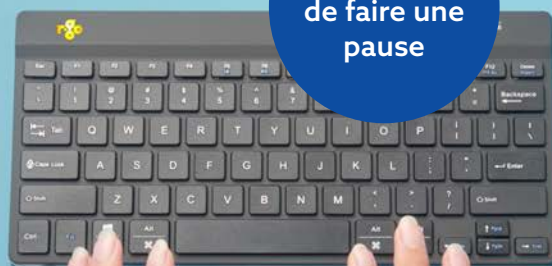

Avec coach de pause personnel

Indicateur de pause R-Go

De courts mouvements pendant votre journée de travail sont essentiels pour votre santé ! Les micro-pauses empêchent la surcharge des petits muscles et des tendons et améliorent votre concentration. Comme les pauses sont souvent oubliées lorsque vous êtes concentré au travail, nous avons développé un outil de pause qui vous rappelle d'interrompre votre travail à temps.

Le logiciel breveté R-Go Break utilise des signaux de couleur pour indiquer quand il est temps de faire une pause. Pendant l'utilisation du clavier, la lumière change de couleur, comme un feu de signalisation:

- Vert: bon travail!
- Orange: il est temps de faire une petite pause
- Rouge: vous avez travaillé trop longtemps

De cette façon, vous recevrez un retour positif sur votre comportement en matière de pause. Téléchargez le logiciel R-Go Break.

Vous avez travaillé trop longtemps

Vous travaillez sainement!

Il est temps de faire une pause

Nous prenons soin de notre environnement

- ✓ Tout le plastique utilisé pour nos claviers est 100% recyclé.
- ✓ **Garantie de recyclage à vie:** nous garantissons que nos claviers sont recyclés à la fin de leur vie utile, lorsqu'ils nous sont retournés.
- ✓ Nous sommes membres de la **WEEE**, une directive européenne qui régit la collecte et le recyclage des équipements électroniques.

Tous les claviers R-Go Break

Filaire	RGOCOUSWDBL ⁽¹⁾	RGOSP-USWIBL ⁽¹⁾	RGOCONMWDBL
Sans fil	RGOCOUSWLBL ⁽¹⁾	Expected in 2023	RGOCONMWLBL

⁽¹⁾ Disponible en AZERTY (BE), AZERTY (FR), QWERTY (IT), QWERTY (ND), QWERTY (UK), QWERTY (US), QWERTZ (DE). Pour tous les numéros d'articles, allez sur notre site Internet.