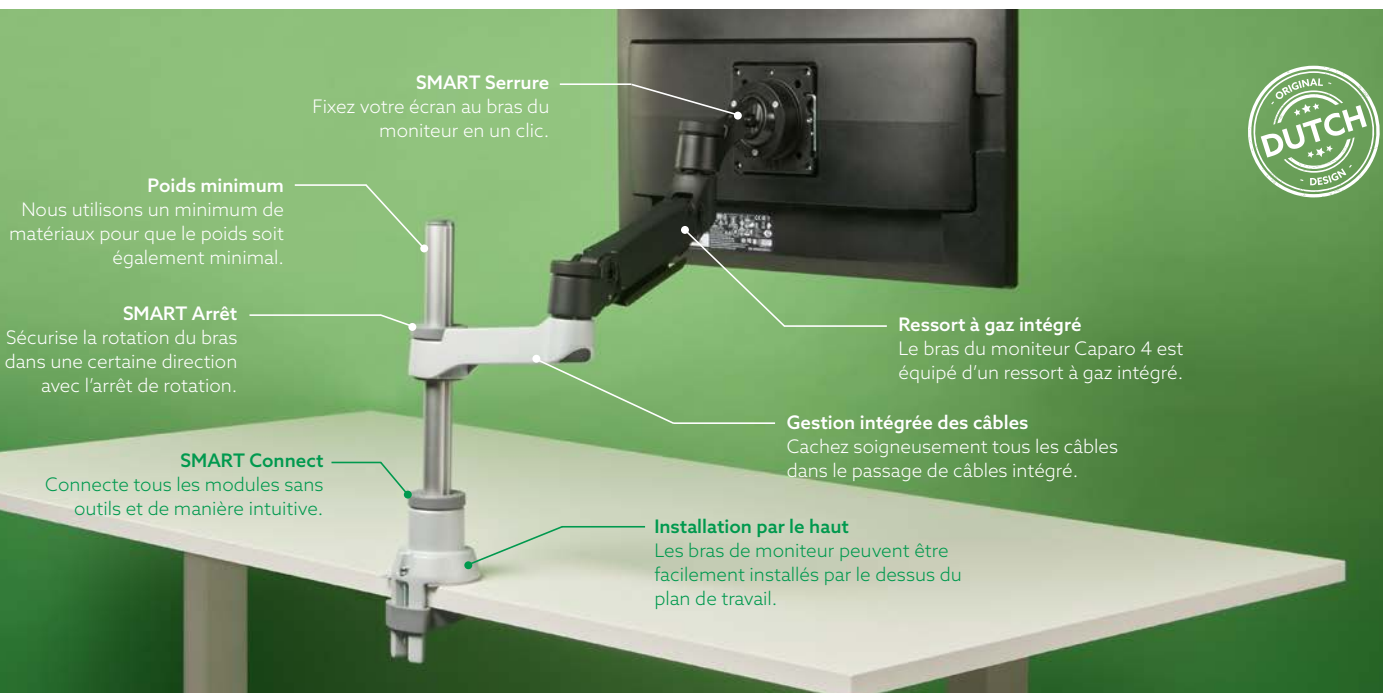

Découvrez nos bras de moniteur circulaires.

Regardez cette vidéo!

Bras de moniteur R-Go Caparo 4 et R-Go Zepher 4

La durabilité commence par le design

Conçu selon les principes de la circularité.

Certifié 100% circulaire

Le bras de moniteur est conçu de manière à ce que les matériaux puissent être facilement séparés pour être recyclés. L'emballage est pliable et 100% en carton.

Conception modulaire

Facile à étendre selon vos besoins avec un porte-documents, porte-ordinateur, Smartbar ou un bras supplémentaire. Les modules peuvent facilement être remplacés, réparés ou mis à niveau.

Facilement réglable

Facilement réglable en profondeur et en hauteur. L'écran peut être incliné et tourné à volonté. Le bras Caparo est équipé d'un ressort à gaz.

Travail sain sur le moniteur

Prévient les mauvaises postures

Bras de moniteur modulaire

Nos bras de moniteur sont de conception modulaire, ce qui vous permet de créer un poste de travail ergonomique dans n'importe quelle situation. Vous travaillez avec plusieurs écrans ou vous préférez utiliser un porte-documents ou un porte-ordinateur ? Tout est possible avec l'aide de modules séparés.